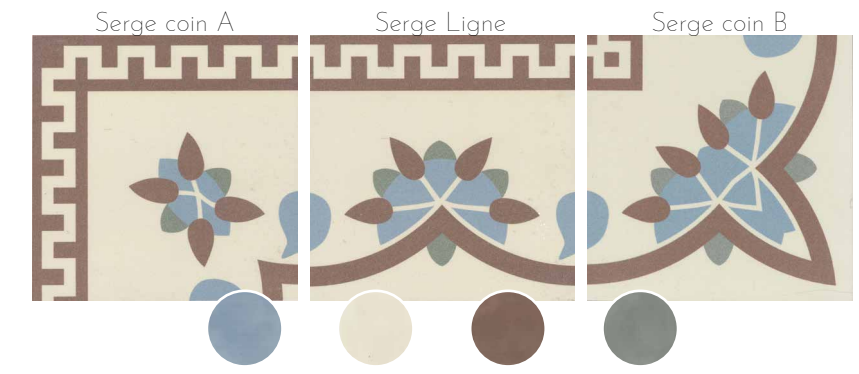

Bel Histoire

15x15 RECT

RET

R10

44 pc

0.99m²

70 Box

69.30 m²

Bel Histoire

7.5x7.5

7.5x15

15x15

LIGNE 7.5x15 & COIN 7.5x7.5

CABOCHON 7.5x7.5

Uni Albatre

Uni Avocat