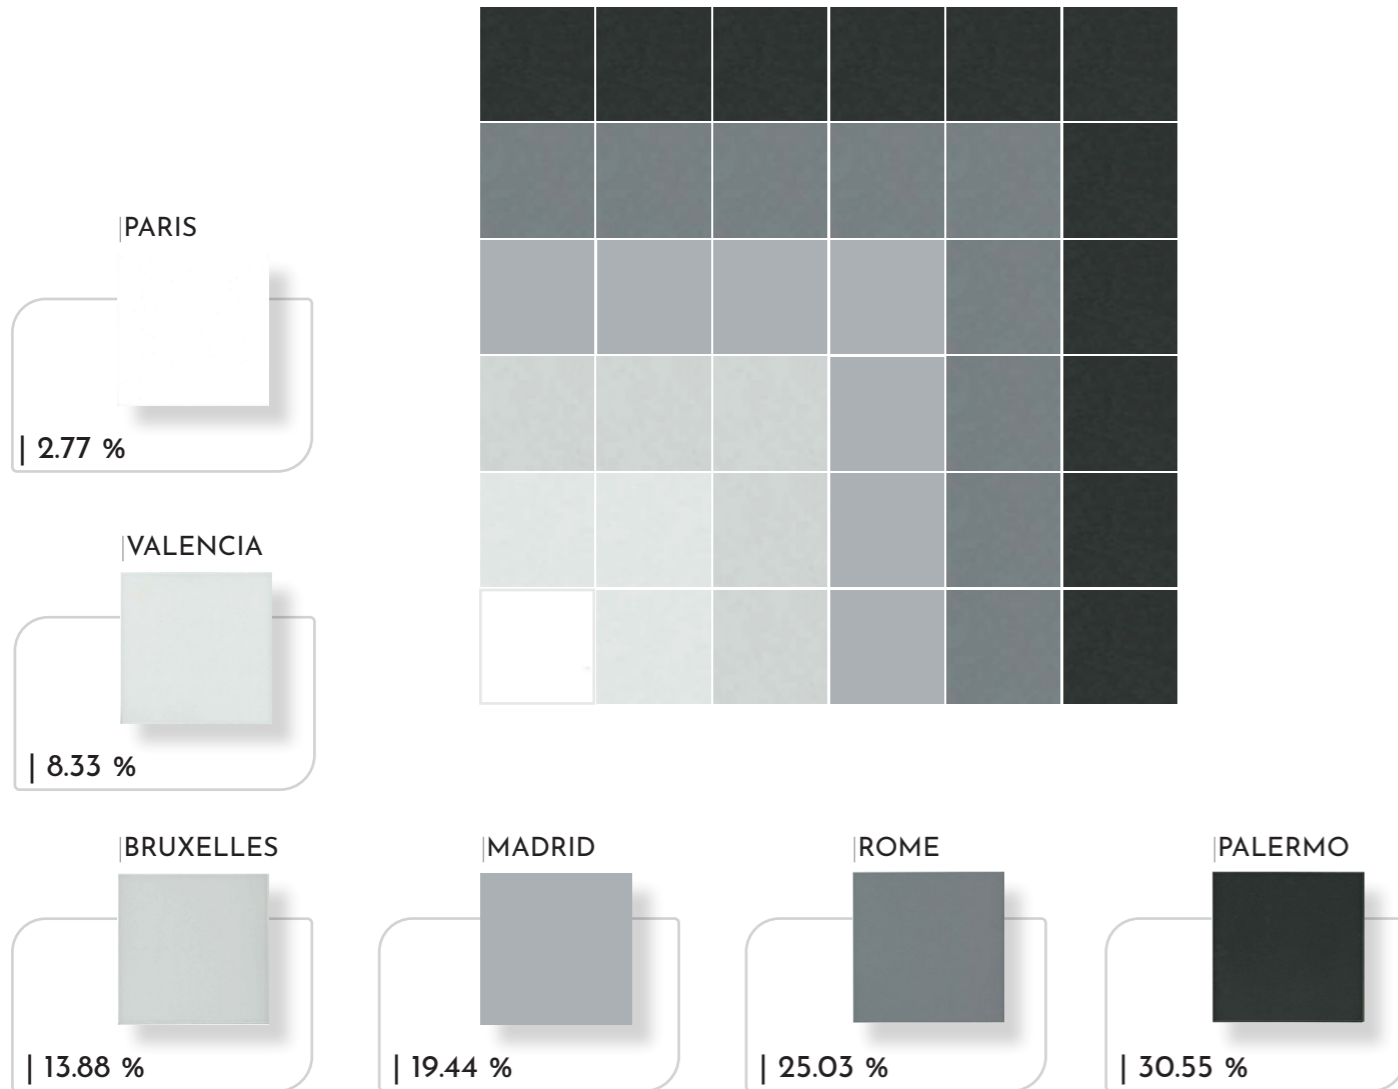

Petit Gris De Paris

14.8 x 14.8

LAY PATTERN 01

LAY PATTERN 02

VALENCIA

| 25%

ROME

| 25%

PALERMO

| 50%

LAY PATTERN 02 - 45°

VALENCIA

| 25%

ROME

| 25%

PALERMO

| 50%

LAY PATTERN 03

VALENCIA

| 47%

ROME

| 47%

PALERMO

| 6%

LAY PATTERN 04

LAY PATTERN 05

LAY PATTERN 05 / 2

LAY PATTERN 06

LAY PATTERN 07

BRUXELLES

| 48%

PALERMO